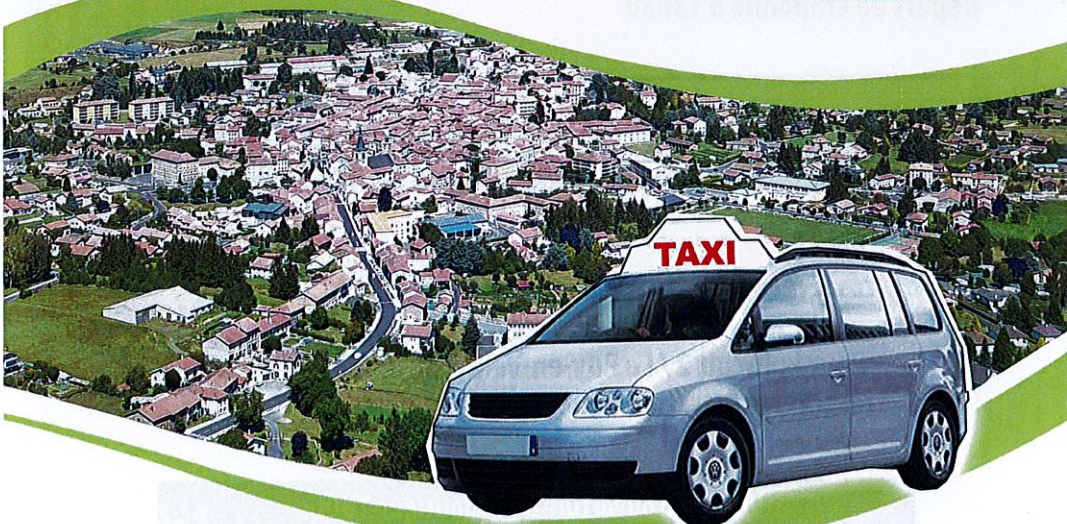

Vos services TAXI-TUDIP sur l'agglomération !

Encore plus d'offres pour transport
à la demande des communes

CRAPONNE-SUR-ARZON

SAINT-PAULIEN

LE PUY-EN-VELAY

Profitez d'un service sur mesure
adapté à vos besoins !

CIRCUIT 1

Le Puy-en-Velay - Le Collet - Bleu - Nolhac - St Paulien - St Geneys -
Uveyre - Peugnet - Bellevue - Pigeys - Chomelix - Craponne

> Les mardis matin

Départ du Puy-en-Velay à 11h30

CIRCUIT 2

Craponne - Chomelix - Pigeys - Bellevue - Peugnet - Uveyre -
St Geneys - St Paulien - Nolhac - Bleu - Le Collet - Le Puy-en-Velay

> Les jeudis après-midi

Départ de Craponne à 13h30

Réservation Boutique TUDIP au 04 71 02 60 11

- Pour le **circuit 1 / Craponne**, du mardi matin,
réserver impérativement avant le lundi 12h

- Pour le **circuit 2 / Le Puy-en-Velay**, du jeudi après-midi,
réserver impérativement avant le mercredi 12h

Horaires d'ouverture de la boutique TUDIP
Du lundi au vendredi : 9h à 12h et 13h30 à 18h

Conditions tarifaires : identiques au réseau TUDIP

Ticket unité : 1,40€. Carnet de 10 tickets : 10€
Votre titre de transport vous donne accès en correspondance
à l'ensemble des lignes du réseau TUDIP.